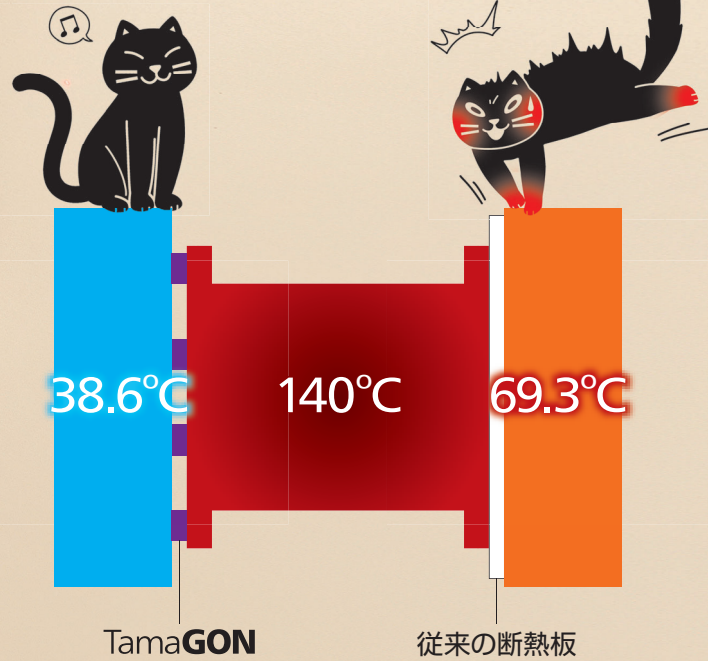

もちろん人も

猫が触っても大丈夫。

金型断熱パーツ TamaGON

金型温調電力を半減

従来の断熱板

金型取付板: 220mmx150mm / 金型温度: 140°Cの場合の実測値

- ご提供いただいた金型取付関係の情報に基づき、パーツ配置図・伝熱計算・見積などをフィードバックします。
- すべての情報は、弊社規定により、第三者へ開示されることはありません。
- 詳しくは、TamaGON@spirallogic.com.hk までお気軽にお問い合わせください。