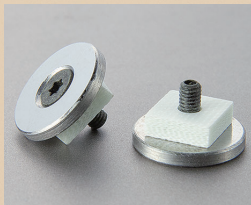

もちろん人も

猫が触っても大丈夫。

金型断熱パーツ TamaGON

金型温調電力を半減

従来の断熱板

金型取付板: 220mmx150mm / 金型温度: 140°Cの場合の実測値

- ご提供いただいた金型取付関係の情報に基づき、パーツ配置図・伝熱計算・見積などをフィードバックします。
- すべての情報は、弊社規定により、第三者へ開示されることはありません。
- 詳しくは、TamaGON@spirallogic.com.hk までお気軽にお問い合わせください。