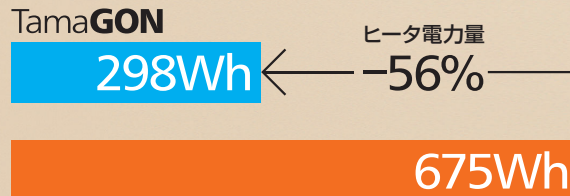

もちろん人も

猫が触っても大丈夫。

金型断熱パーツ TamaGON

金型温調電力を半減

従来の断熱板

金型取付板: 220mmx150mm / 金型温度: 140°Cの場合の実測値

- ご提供いただいた金型取付関係の情報に基づき、パーツ配置図・伝熱計算・見積などをフィードバックします。
- すべての情報は、弊社規定により、第三者へ開示されることはありません。
- 詳しくは、TamaGON@spirallogic.com.hk までお気軽にお問い合わせください。